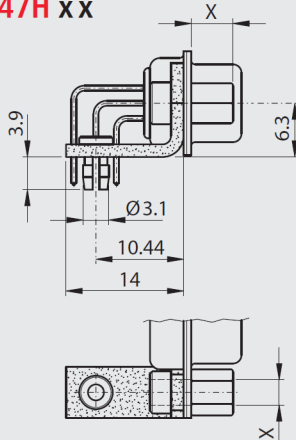

Montagearten; Bauhöhe 6.3 mm

Für Lötstift 90°, 7.9 mm (YC)

Assemblies; mounting height 6.3 mm

For solder pin 90°, 7.9 mm (YC)

M46H x

Metallwinkel / Metal bracket

M46H D3	Niete / rivet	Ø 3.1 mm
M46H UN	Niete / back nut	UNC4-40
M46H M3	Niete / back nut	M3

M46H xx

Metallwinkel / Metal bracket

M46H UN B5	Niete / back nut	UNC4-40
	Schraube / screw	5 mm
M46H UN B6	Niete / back nut	UNC4-40
	Schraube / screw	6 mm
M46H M3 B5	Niete / back nut	M3
	Schraube / screw	5 mm
M46H M3 B6	Niete / back nut	M3
	Schraube / screw	6 mm

M47H x

Metallwinkel mit P.o.F.
Metal bracket with P.o.F.

M47H D3	Niete / rivet	Ø 3.1 mm
M47H UN	Niete / back nut	UNC4-40
M47H M3	Niete / back nut	M3

M47H xx

Metallwinkel mit P.o.F.
Metal bracket with P.o.F.

M47H UN B5	Niete / back nut	UNC4-40
	Schraube / screw	5 mm
M47H UN B6	Niete / back nut	UNC4-40
	Schraube / screw	6 mm
M47H M3 B5	Niete / back nut	M3
	Schraube / screw	5 mm
M47H M3 B6	Niete / back nut	M3
	Schraube / screw	6 mm