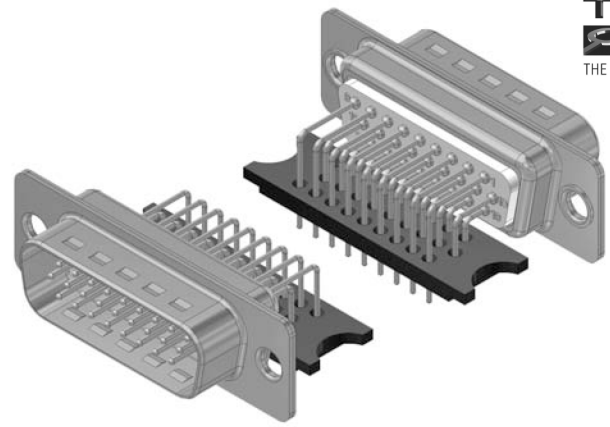

HD Lötstift gewinkelt 90°, 7.9 mm

Gedrehte Kontakte

90° HD Solder pin, 7.9 mm

Machined contacts

Stiftleiste

Plug connector

Buchsenleiste

Socket connector

Polzahl

No. of pos.	A	B	C	D	E
15	30.80	12.40	25.00	16.79	08.23
26	39.20	12.40	33.30	25.12	08.23
44	53.10	12.40	47.04	38.84	08.23
62	69.50	12.40	63.50	55.30	08.23

Polzahl

No. of pos.	A	B	C	D	E
15	30.80	12.40	25.00	16.46	08.02
26	39.20	12.40	33.30	24.79	08.02
44	53.10	12.40	47.04	38.50	08.02
62	69.50	12.40	63.50	54.96	08.02

Bestellbezeichnung

Polzahl	Gehäuse chromatiert	Gehäuse verzinkt
No. of pos.	Chromated shell	Tinned shell
15		HD-D 15 PYC x
26		HD-D 26 PYC x
44		HD-D 44 PYC x
62		HD-D 62 PYC x

Anstelle des x am Ende der Artikelbezeichnung die gewünschte Güteklasse 1 oder 2 einfügen.
Andere Vergoldungen auf Anfrage.

Order information

Polzahl	Gehäuse chromatiert	Gehäuse verzinkt
No. of pos.	Chromated shell	Tinned shell
15		HD-D 15 SYC x
26		HD-D 26 SYC x
44		HD-D 44 SYC x
62		HD-D 62 SYC x

To request class 1 or 2 quality, replace the x at the end of the part no.
Other gold platings on request.