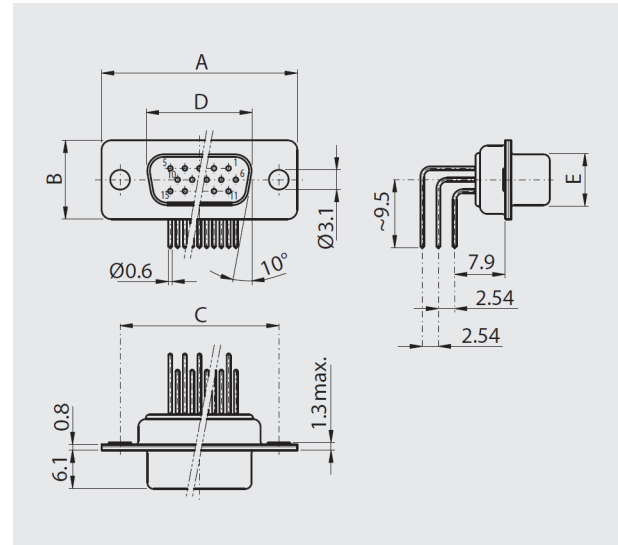

HD Lötstift gewinkelt 90°, 7.9 mm

Gedrehte Kontakte

90° HD Solder pin, 7.9 mm

Machined contacts

Stiftleiste

Plug connector

Buchsenleiste

Socket connector

Polzahl

No. of pos.	A	B	C	D	E
15	30.80	12.40	25.00	16.79	08.23
26	39.20	12.40	33.30	25.12	08.23
44	53.10	12.40	47.04	38.84	08.23
62	69.50	12.40	63.50	55.30	08.23

Polzahl

No. of pos.	A	B	C	D	E
15	30.80	12.40	25.00	16.46	08.02
26	39.20	12.40	33.30	24.79	08.02
44	53.10	12.40	47.04	38.50	08.02
62	69.50	12.40	63.50	54.96	08.02

Bestellbezeichnung

Polzahl	Gehäuse chromatiert	Gehäuse verzinkt
No. of pos.	Chromated shell	Tinned shell
15		HD-D 15 PYC x
26		HD-D 26 PYC x
44		HD-D 44 PYC x
62		HD-D 62 PYC x

Anstelle des x am Ende der Artikelbezeichnung die gewünschte Güteklasse 1 oder 2 einfügen.
Andere Vergoldungen auf Anfrage.

Montagearten; Bauhöhe 6.3 mm

Für Lötstift 90°, 7.9 mm (YC)

Assemblies; mounting height 6.3 mm

For solder pin 90°, 7.9 mm (YC)

M46H x

Metallwinkel / Metal bracket

M46H D3	Niete / rivet	Ø 3.1 mm
M46H UN	Niete / back nut	UNC4-40
M46H M3	Niete / back nut	M3