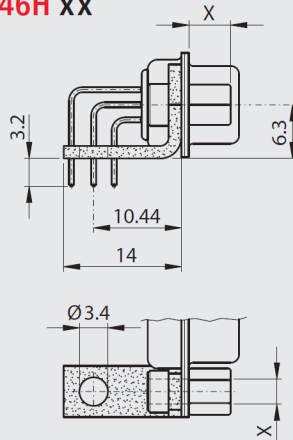

Order information

Polzahl	Gehäuse chromatiert	Gehäuse verzinkt
No. of pos.	Chromated shell	Tinned shell
15		HD-D 15 SYC x
26		HD-D 26 SYC x
44		HD-D 44 SYC x
62		HD-D 62 SYC x

To request class 1 or 2 quality, replace the x at the end of the part no.
Other gold platings on request.

Montagearten; Bauhöhe 6.3 mm

Für Lötstift 90°, 7.9 mm (YC)

Assemblies; mounting height 6.3 mm

For solder pin 90°, 7.9 mm (YC)

M46H x

Metallwinkel / Metal bracket

M46H D3	Niete / rivet	Ø 3.1 mm
M46H UN	Niete / back nut	UNC4-40
M46H M3	Niete / back nut	M3

M46H xx

Metallwinkel / Metal bracket

M46H UN B5	Niete / back nut	UNC4-40
	Schraube / screw	5 mm
M46H UN B6	Niete / back nut	UNC4-40
	Schraube / screw	6 mm
M46H M3 B5	Niete / back nut	M3
	Schraube / screw	5 mm
M46H M3 B6	Niete / back nut	M3
	Schraube / screw	6 mm

M47H x

Metallwinkel mit P.o.F.
Metal bracket with P.o.F.

M47H D3	Niete / rivet	Ø 3.1 mm
M47H UN	Niete / back nut	UNC4-40
M47H M3	Niete / back nut	M3

M47H xx

Metallwinkel mit P.o.F.
Metal bracket with P.o.F.