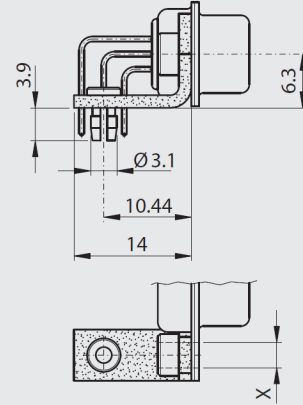

Montagearten; Bauhöhe 6.3 mm

Für Lötstift 90°, 7.9 mm (YC)

Assemblies; mounting height 6.3 mm

For solder pin 90°, 7.9 mm (YC)

M46H x

Metallwinkel / Metal bracket

M46H D3	Niete / rivet	Ø 3.1 mm
M46H UN	Niete / back nut	UNC4-40
M46H M3	Niete / back nut	M3

M46H xx

Metallwinkel / Metal bracket

M46H UN B5	Niete / back nut	UNC4-40
	Schraube / screw	5 mm
M46H UN B6	Niete / back nut	UNC4-40
	Schraube / screw	6 mm
M46H M3 B5	Niete / back nut	M3
	Schraube / screw	5 mm
M46H M3 B6	Niete / back nut	M3
	Schraube / screw	6 mm

M47H x

Metallwinkel mit P.o.F.
Metal bracket with P.o.F.

M47H D3	Niete / rivet	Ø 3.1 mm
M47H UN	Niete / back nut	UNC4-40
M47H M3	Niete / back nut	M3

M47H xx

Metallwinkel mit P.o.F.
Metal bracket with P.o.F.