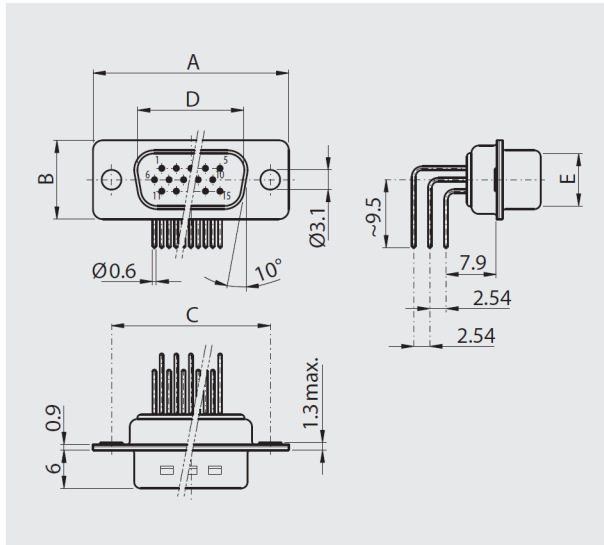

HD Lötstift gewinkelt 90°, 7.9 mm

Gedrehte Kontakte

90° HD Solder pin, 7.9 mm

Machined contacts

Stiftleiste

Plug connector

Buchsenleiste

Socket connector

Polzahl

No. of pos.	A	B	C	D	E
15	30.80	12.40	25.00	16.79	08.23
26	39.20	12.40	33.30	25.12	08.23
44	53.10	12.40	47.04	38.84	08.23
62	69.50	12.40	63.50	55.30	08.23

Polzahl

No. of pos.	A	B	C	D	E
15	30.80	12.40	25.00	16.46	08.02
26	39.20	12.40	33.30	24.79	08.02
44	53.10	12.40	47.04	38.50	08.02
62	69.50	12.40	63.50	54.96	08.02

Bestellbezeichnung

Polzahl	Gehäuse chromatiert	Gehäuse verzinkt
No. of pos.	Chromated shell	Tinned shell
15		HD-D 15 PYC x
26		HD-D 26 PYC x
44		HD-D 44 PYC x
62		HD-D 62 PYC x

Anstelle des x am Ende der Artikelbezeichnung die gewünschte Güteklasse 1 oder 2 einfügen.
Andere Vergoldungen auf Anfrage.

Montagearten; Bauhöhe 6.3 mm

Für Lötstift 90°, 7.9 mm (YC)

Assemblies; mounting height 6.3 mm

For solder pin 90°, 7.9 mm (YC)

M46H x

Metallwinkel / Metal bracket

M46H D3	Niete / rivet	Ø 3.1 mm
M46H UN	Niete / back nut	UNC4-40
M46H M3	Niete / back nut	M3