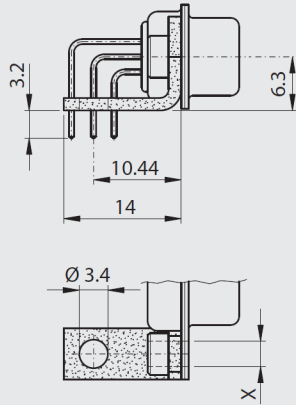

Order information

Polzahl	Gehäuse chromatiert	Gehäuse verzinkt
No. of pos.	Chromated shell	Tinned shell
15		HD-D 15 SYC x
26		HD-D 26 SYC x
44		HD-D 44 SYC x
62		HD-D 62 SYC x

To request class 1 or 2 quality, replace the x at the end of the part no.
Other gold platings on request.

Montagearten; Bauhöhe 6.3 mm

Für Lötstift 90°, 7.9 mm (YC)

Assemblies; mounting height 6.3 mm

For solder pin 90°, 7.9 mm (YC)

M46H x

Metallwinkel / Metal bracket

M46H D3	Niete / rivet	Ø 3.1 mm
M46H UN	Niete / back nut	UNC4-40
M46H M3	Niete / back nut	M3

M46H xx

Metallwinkel / Metal bracket

M46H UN B5	Niete / back nut	UNC4-40
	Schraube / screw	5 mm
M46H UN B6	Niete / back nut	UNC4-40
	Schraube / screw	6 mm
M46H M3 B5	Niete / back nut	M3
	Schraube / screw	5 mm
M46H M3 B6	Niete / back nut	M3
	Schraube / screw	6 mm

M47H x

Metallwinkel mit P.o.F.
Metal bracket with P.o.F.

M47H D3	Niete / rivet	Ø 3.1 mm
M47H UN	Niete / back nut	UNC4-40
M47H M3	Niete / back nut	M3

M47H xx

Metallwinkel mit P.o.F.
Metal bracket with P.o.F.