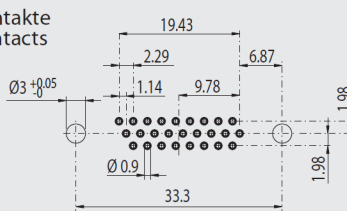

### M86 xx

M86 UN B5	Push-On	UNC4-40
	Schraube / screw	5 mm
M86 UN B6	Push-On	UNC4-40
	Schraube / screw	6 mm
M86 M3 B5	Push-On	M3
	Schraube / screw	5 mm
M86 M3 B6	Push-On	M3
	Schraube / screw	6 mm

### M88 x

M88 UN	Bolzen / bolt	UNC4-40
	Push-On	UNC4-40
M88 M3	Bolzen / bolt	M3
	Push-On	M3

Y

**Stiftleiste**  
Plug connector

**Buchsenleiste**  
Socket connector

15 Kontakte  
Contacts

15 Kontakte  
Contacts

26 Kontakte  
Contacts

26 Kontakte  
Contacts

44 Kontakte  
Contacts

44 Kontakte  
Contacts

62 Kontakte  
Contacts

62 Kontakte  
Contacts

78 Kontakte  
Contacts

78 Kontakte  
Contacts