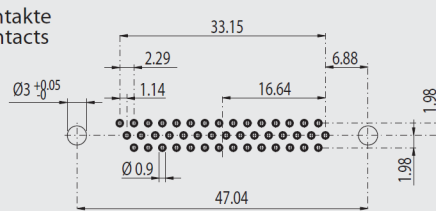

### M88 x

M88 UN	Bolzen / bolt	UNC4-40
	Push-On	UNC4-40
M88 M3	Bolzen / bolt	M3
	Push-On	M3

Y

**Stiftleiste**  
Plug connector

**Buchsenleiste**  
Socket connector

15 Kontakte  
Contacts

15 Kontakte  
Contacts

26 Kontakte  
Contacts

26 Kontakte  
Contacts

44 Kontakte  
Contacts

44 Kontakte  
Contacts

62 Kontakte  
Contacts

62 Kontakte  
Contacts

78 Kontakte  
Contacts

78 Kontakte  
Contacts