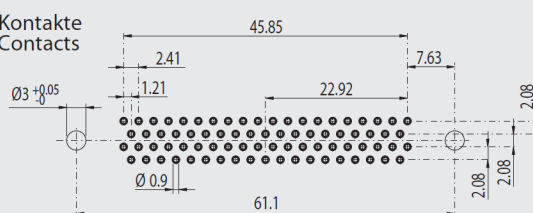

### M88 x

M88 UN	Bolzen / bolt	UNC4-40
	Push-On	UNC4-40
M88 M3	Bolzen / bolt	M3
	Push-On	M3

Y

**Stiftleiste**  
Plug connector

**Buchsenleiste**  
Socket connector

15 Kontakte  
Contacts

15 Kontakte  
Contacts

26 Kontakte  
Contacts

26 Kontakte  
Contacts

44 Kontakte  
Contacts

44 Kontakte  
Contacts

62 Kontakte  
Contacts

62 Kontakte  
Contacts

78 Kontakte  
Contacts

78 Kontakte  
Contacts