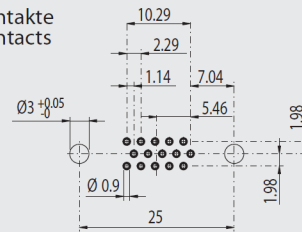

### M86 xx

M86 UN B5	Push-On	UNC4-40
	Schraube / screw	5 mm
M86 UN B6	Push-On	UNC4-40
	Schraube / screw	6 mm
M86 M3 B5	Push-On	M3
	Schraube / screw	5 mm
M86 M3 B6	Push-On	M3
	Schraube / screw	6 mm

### M88 x

M88 UN	Bolzen / bolt	UNC4-40
	Push-On	UNC4-40
M88 M3	Bolzen / bolt	M3
	Push-On	M3

Y

**Stiftleiste**  
Plug connector

**Buchsenleiste**  
Socket connector

15 Kontakte  
Contacts

15 Kontakte  
Contacts

26 Kontakte  
Contacts

26 Kontakte  
Contacts

44 Kontakte  
Contacts

44 Kontakte  
Contacts

62 Kontakte  
Contacts

62 Kontakte  
Contacts

78 Kontakte  
Contacts

78 Kontakte  
Contacts