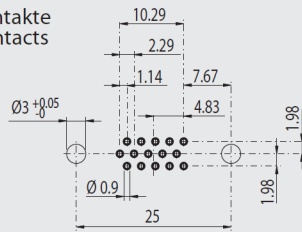

### M86 xx

M86 UN B5	Push-On	UNC4-40
	Schraube / screw	5 mm
M86 UN B6	Push-On	UNC4-40
	Schraube / screw	6 mm
M86 M3 B5	Push-On	M3
	Schraube / screw	5 mm
M86 M3 B6	Push-On	M3
	Schraube / screw	6 mm

### M88 x

M88 UN	Bolzen / bolt	UNC4-40
	Push-On	UNC4-40
M88 M3	Bolzen / bolt	M3
	Push-On	M3

Y

**Stiftleiste**  
Plug connector

**Buchsenleiste**  
Socket connector

15 Kontakte  
Contacts

15 Kontakte  
Contacts

26 Kontakte  
Contacts

26 Kontakte  
Contacts

44 Kontakte  
Contacts

44 Kontakte  
Contacts

62 Kontakte  
Contacts

62 Kontakte  
Contacts

78 Kontakte  
Contacts

78 Kontakte  
Contacts