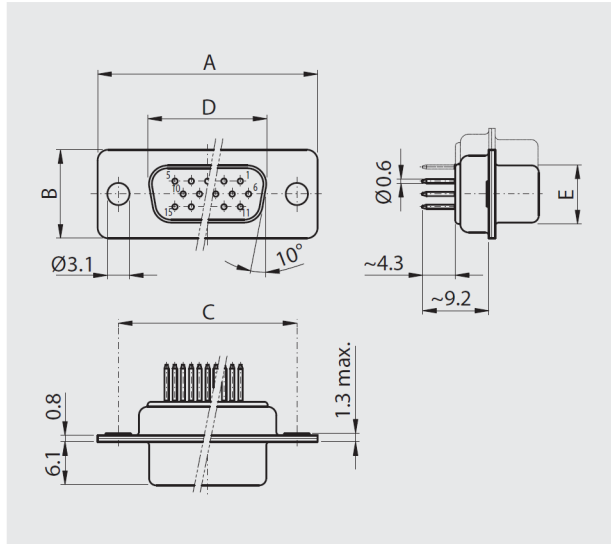

**HD Lötstift gerade**  
Gedrehte Kontakte

**HD Solder pin straight**  
Machined contacts

**Stiftleiste**  
Plug connector

**Buchsenleiste**  
Socket connector

Polzahl	A	B	C	D	E
No. of pos.					
15	30.80	12.40	25.00	16.79	08.23
26	39.20	12.40	33.30	25.12	08.23
44	53.10	12.40	47.04	38.84	08.23
62	69.50	12.40	63.50	55.30	08.23
78	67.00	15.40	61.10	52.68	10.95

Polzahl	A	B	C	D	E
No. of pos.					
15	30.80	12.40	25.00	16.46	08.02
26	39.20	12.40	33.30	24.79	08.02
44	53.10	12.40	47.04	38.50	08.02
62	69.50	12.40	63.50	54.96	08.02
78	67.00	15.40	61.10	52.55	10.87

**Bestellbezeichnung**

Polzahl	Gehäuse chromatiert	Gehäuse verzinkt
No. of pos.	Chromated shell	Tinned shell
15		HD-D 15 PY x
26		HD-D 26 PY x
44		HD-D 44 PY x
62		HD-D 62 PY x
78		HD-D 78 PY x

Anstelle des x am Ende der Artikelbezeichnung die gewünschte Güteklasse 1 oder 2 einfügen.  
Andere Vergoldungen auf Anfrage.

### M88 x

M88 UN	Bolzen / bolt	UNC4-40
	Push-On	UNC4-40
M88 M3	Bolzen / bolt	M3
	Push-On	M3

Y

**Stiftleiste**  
Plug connector

**Buchsenleiste**  
Socket connector

15 Kontakte  
Contacts

15 Kontakte  
Contacts