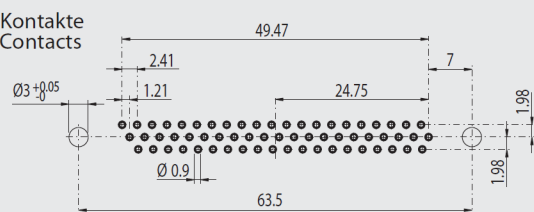

### M88 x

M88 UN	Bolzen / bolt	UNC4-40
	Push-On	UNC4-40
M88 M3	Bolzen / bolt	M3
	Push-On	M3

Y

**Stiftleiste**  
Plug connector

**Buchsenleiste**  
Socket connector

15 Kontakte  
Contacts

15 Kontakte  
Contacts

26 Kontakte  
Contacts

26 Kontakte  
Contacts

44 Kontakte  
Contacts

44 Kontakte  
Contacts

62 Kontakte  
Contacts

62 Kontakte  
Contacts

78 Kontakte  
Contacts

78 Kontakte  
Contacts