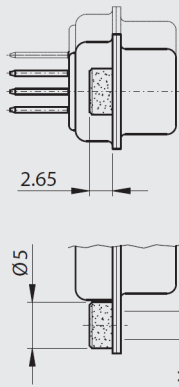

Montagearten

Für gerade Ausführungen

Assemblies

For straight versions

Kundenspezifische Ausführungen
auf Anfrage
Customer specified products
on request

M85 x

M85 UN	Niete / back nut	UNC4-40
M85 M3	Niete / back nut	M3