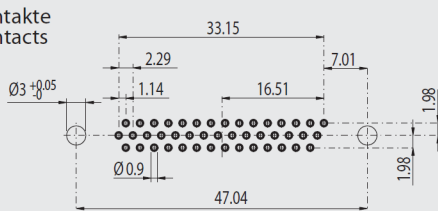

### M88 x

M88 UN	Bolzen / bolt	UNC4-40
	Push-On	UNC4-40
M88 M3	Bolzen / bolt	M3
	Push-On	M3

Y

**Stiftleiste**  
Plug connector

**Buchsenleiste**  
Socket connector

15 Kontakte  
Contacts

15 Kontakte  
Contacts

26 Kontakte  
Contacts

26 Kontakte  
Contacts

44 Kontakte  
Contacts

44 Kontakte  
Contacts

62 Kontakte  
Contacts

62 Kontakte  
Contacts

78 Kontakte  
Contacts

78 Kontakte  
Contacts