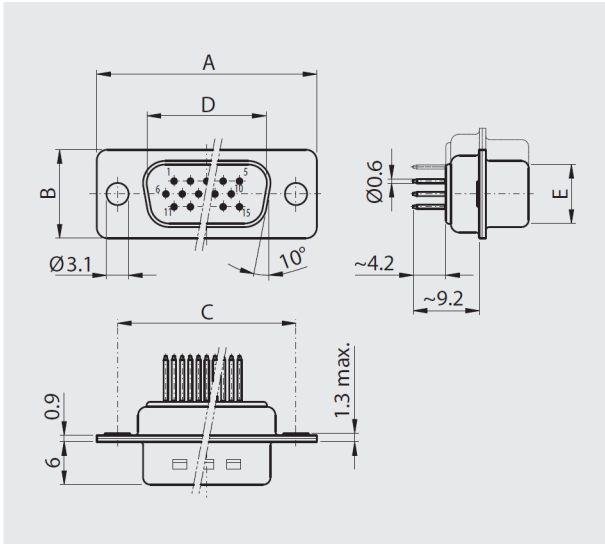

**HD Lötstift gerade**  
Gedrehte Kontakte

**HD Solder pin straight**  
Machined contacts

**Stiftleiste**  
Plug connector

**Buchsenleiste**  
Socket connector

Polzahl	A	B	C	D	E
No. of pos.					
15	30.80	12.40	25.00	16.79	08.23
26	39.20	12.40	33.30	25.12	08.23
44	53.10	12.40	47.04	38.84	08.23
62	69.50	12.40	63.50	55.30	08.23
78	67.00	15.40	61.10	52.68	10.95

Polzahl	A	B	C	D	E
No. of pos.					
15	30.80	12.40	25.00	16.46	08.02
26	39.20	12.40	33.30	24.79	08.02
44	53.10	12.40	47.04	38.50	08.02
62	69.50	12.40	63.50	54.96	08.02
78	67.00	15.40	61.10	52.55	10.87

**Bestellbezeichnung**