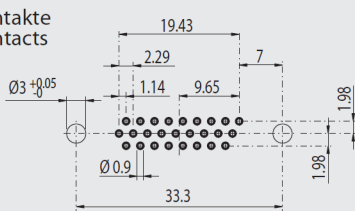

### M86 xx

M86 UN B5	Push-On	UNC4-40
	Schraube / screw	5 mm
M86 UN B6	Push-On	UNC4-40
	Schraube / screw	6 mm
M86 M3 B5	Push-On	M3
	Schraube / screw	5 mm
M86 M3 B6	Push-On	M3
	Schraube / screw	6 mm

### M88 x

M88 UN	Bolzen / bolt	UNC4-40
	Push-On	UNC4-40
M88 M3	Bolzen / bolt	M3
	Push-On	M3

Y

**Stiftleiste**  
Plug connector

**Buchsenleiste**  
Socket connector

15 Kontakte  
Contacts

15 Kontakte  
Contacts

26 Kontakte  
Contacts

26 Kontakte  
Contacts

44 Kontakte  
Contacts

44 Kontakte  
Contacts

62 Kontakte  
Contacts

62 Kontakte  
Contacts

78 Kontakte  
Contacts

78 Kontakte  
Contacts