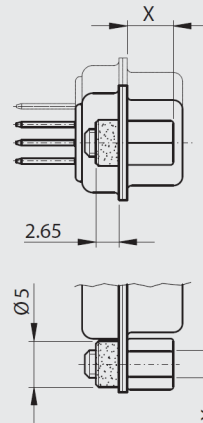

**HD Lötstift gerade**  
Gedrehte Kontakte

**HD Solder pin straight**  
Machined contacts

**Stiftleiste**  
Plug connector

**Buchsenleiste**  
Socket connector

Polzahl	A	B	C	D	E
No. of pos.					
15	30.80	12.40	25.00	16.79	08.23
26	39.20	12.40	33.30	25.12	08.23
44	53.10	12.40	47.04	38.84	08.23
62	69.50	12.40	63.50	55.30	08.23
78	67.00	15.40	61.10	52.68	10.95

# Montagearten

Für gerade Ausführungen

### M85 x

M85 UN	Niete / back nut	UNC4-40
M85 M3	Niete / back nut	M3

### M85 xx

M85 UN B5	Niete / back nut	UNC4-40
	Schraube / screw	5 mm
M85 UN B6	Niete / back nut	UNC4-40
	Schraube / screw	6 mm
M85 M3 B5	Niete / back nut	M3
	Schraube / screw	5 mm
M85 M3 B6	Niete / back nut	M3
	Schraube / screw	6 mm